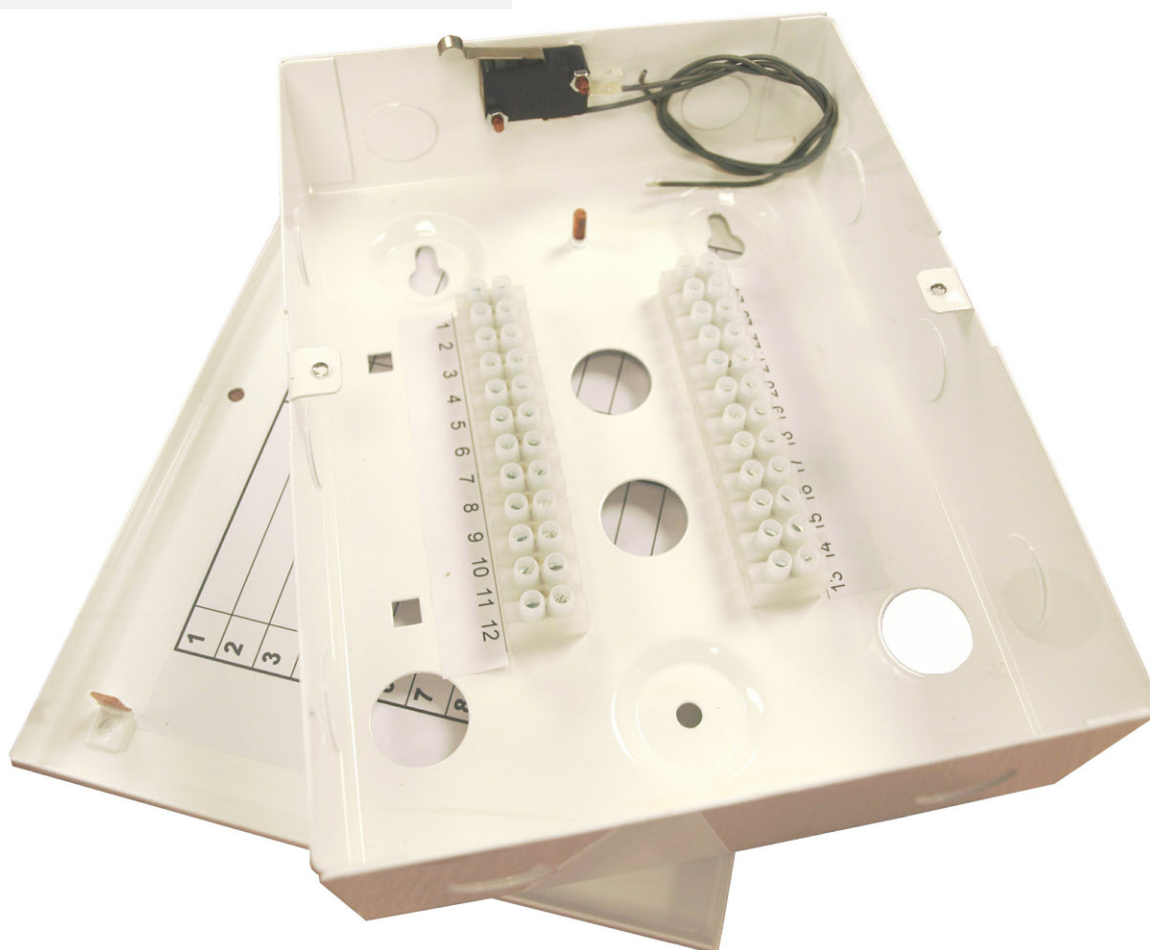

DA329

Boîtes de jonction

Caractéristiques

- Boîtiers en acier doux
- Commutateur à couvercle inviolable
- Taux de terminal 3A 30V CC
- Fabriqué en Grande-Bretagne
- 5 ans de garantie

Description

Ces boîtes de jonction sont protégés par un interrupteur de sécurité de couvercle. Les appareils sont équipés de borniers pour permettre la connexion du câble facile.

Les utilisations typiques incluent la résiliation de multiway câbles du système d'alarme / d'accès.

Code article

Description

DA318	Boîte de jonction à 6 voies
DA328	Boîte de jonction à 48 voies
DA329	Boîte de jonction à 24 voies