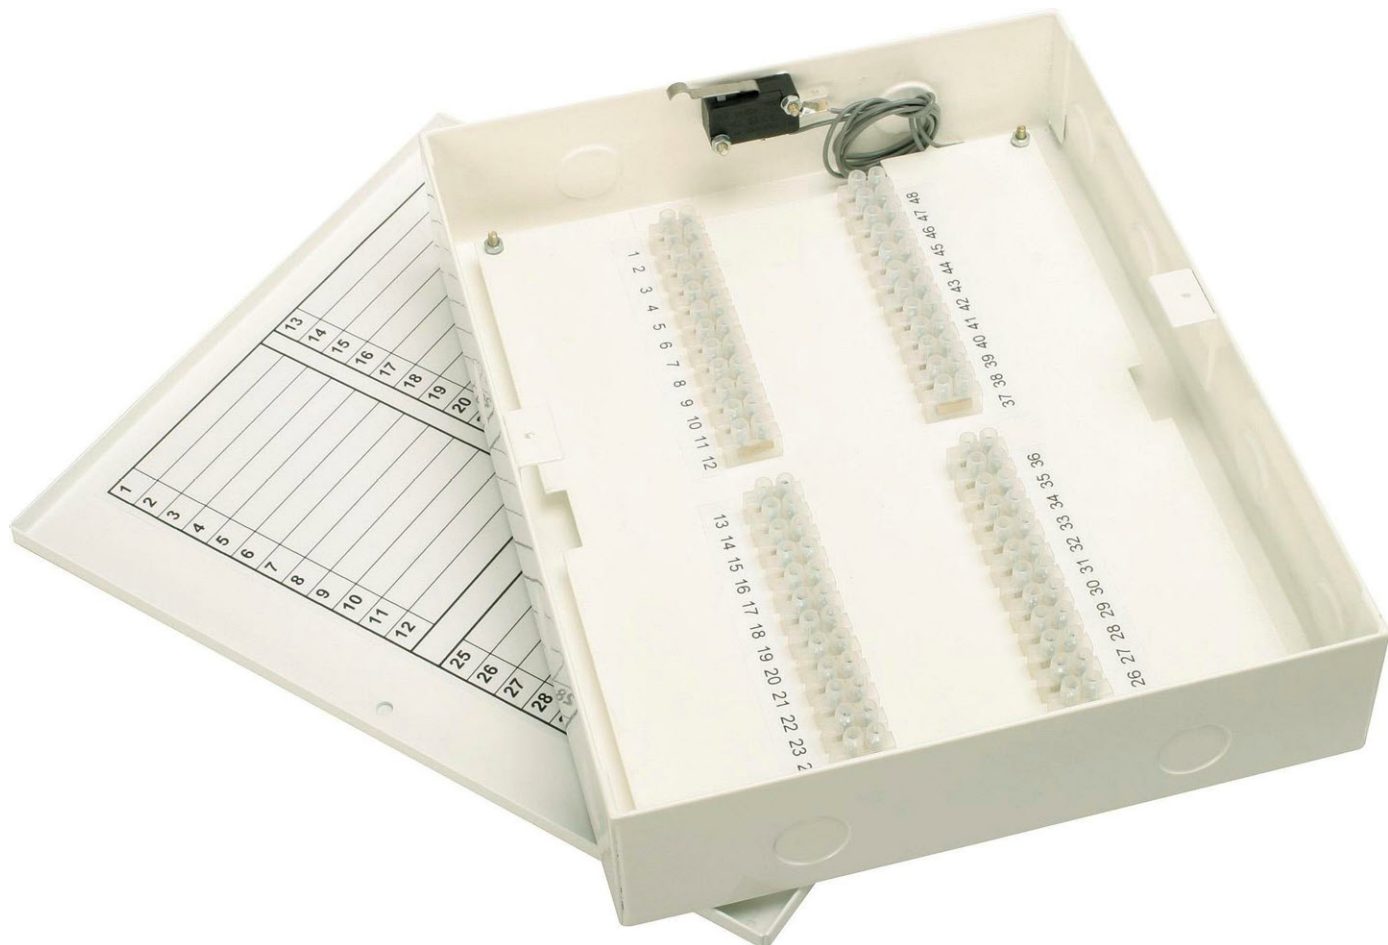

# DA328

### Caractéristiques

- Boîtiers en acier doux
- Commutateur à couvercle inviolable
- Taux de terminal 3A 30V CC
- Fabriqué en Grande-Bretagne
- 5 ans de garantie

### Description

Ces boîtes de jonction sont protégés par un interrupteur de sécurité de couvercle. Les appareils sont équipés de borniers pour permettre la connexion du câble facile.

Les utilisations typiques incluent la résiliation de multiway câbles du système d'alarme / d'accès.

### Description

DA318	Boîte de jonction à 6 voies
DA328	Boîte de jonction à 48 voies
DA329	Boîte de jonction à 24 voies